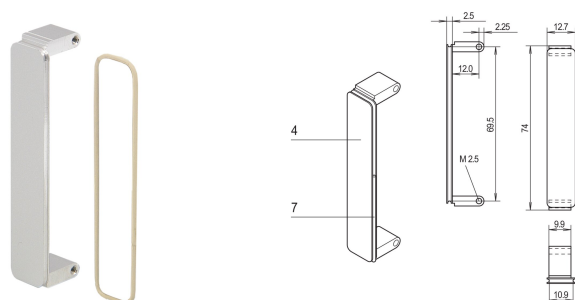

Panel przedni PMC Mezzanine, nieekranowany, chromowany cynk odlewany

NUMER KATALOGOWY

20835-929

Panel przedni antresoli jest umieszczony w wycięciach panelu przedniego PMC. Dostępne w różnych terapiach.

CERTYFIKATY

FUNKCJE

Panel przedni antresoli jest umieszczony w wycięciach panelu przedniego PMC

Ekranowanie EMC z przewodzącym o-ringiem

ATRYBUTY PRODUKTU

Typ produktu: Panel przedni

Typ: Panel przedni bez uchwytu

Montaż: Przykręcany przód

Ekranowanie EMC: Nie (możliwość modernizacji)

Materiał: Cynk

Wykończenie z przodu: Powłoka chromowana

Wykończenie z tyłu: Powłoka chromowana

Obrabiane krawędzie: Tak

Wysokość: 74mm

Szerokość: 12.7mm

Zgodność z: PMC Mezzanine, IEEE P1386