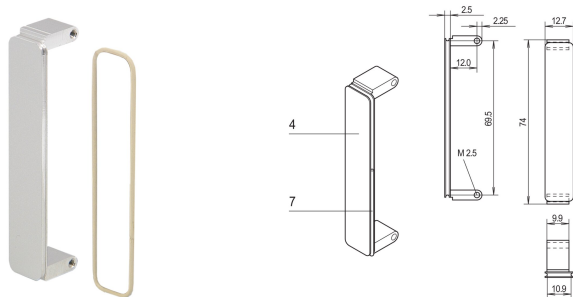

Panel przedni PMC Mezzanine, nieobrobiony, z ekranowaniem EMC, chromowany cynk Die-Cast, 10 sztuk

NUMER KATALOGOWY

20835-928

Panel przedni antresoli jest umieszczony w wycięciach panelu przedniego PMC. Dostępne w różnych terapiach. Do uszczelki EMC o-ring.

CERTYFIKATY

FUNKCJE

Panel przedni antresoli jest umieszczony w wycięciach panelu przedniego PMC

Ekranowanie EMC z przewodzącym o-ringiem

ATRYBUTY PRODUKTU

Liczba opakowań: 10

Montaż: Przykręcany przód

Wykończenie z przodu: Anodyzowany

Wykończenie z tyłu: Przewodzące

Obrabiane krawędzie: Nie

Zgodność z: PMC Mezzanine, IEEE P1386

Ekranowanie EMC: Tak

Wysokość: 74mm

Materiał: Cynk

Typ produktu: Panel przedni

Typ: Panel przedni bez uchwytu