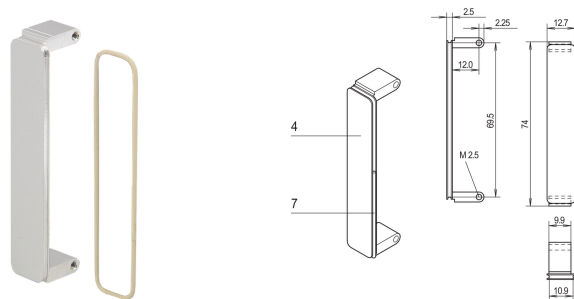

Panel przedni PMC Mezzanine, nieobrobiony, z ekranowaniem EMC, chromowany cynk Die-Cast, jedna sztuka

NUMER KATALOGOWY

20835-923

Panel przedni antresoli jest umieszczony w wycięciach panelu przedniego PMC. Dostępne w różnych terapiach. Do uszczelki EMC o-ring.

CERTYFIKATY

FUNKCJE

Panel przedni antresoli jest umieszczony w wycięciach panelu przedniego PMC

Ekranowanie EMC z przewodzącym o-ringiem

ATRYBUTY PRODUKTU

Liczba opakowań: 1

Montaż: Przykręcany przód

Wykończenie z przodu: Powłoka chromowana

Wykończenie z tyłu: Powłoka chromowana

Obrabiane krawędzie: Tak

Zgodność z: PMC Mezzanine, IEEE P1386

Ekranowanie EMC: Tak

Wysokość: 74mm

Materiał: Cynk

Typ produktu: Panel przedni

Typ: Panel przedni bez uchwytu