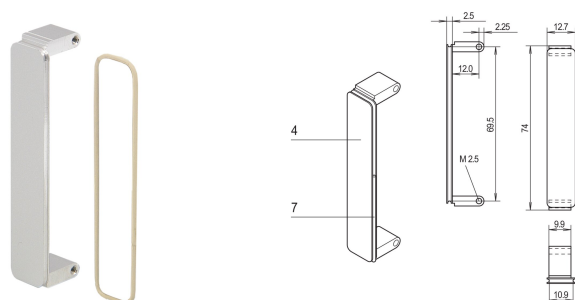

# Panel przedni PMC Mezzanine, nieekranowany, nieobrobiony cynkowy odlew

## NUMER KATALOGOWY

**20835-896**

Panel przedni antresoli jest umieszczony w wycięciach panelu przedniego PMC. Dostępne w różnych terapiach.

## ATRYBUTY PRODUKTU

Typ produktu: Panel przedni

Typ: Panel przedni bez uchwytu

Montaż: Przykręcany przód

Ekranowanie EMC: Nie (możliwość modernizacji)

Materiał: Cynk

Wykończenie z przodu: Anodyzowany

Wykończenie z tyłu: Anodyzowany

Obrabiane krawędzie: Nie

Wysokość: 74mm

Szerokość: 12.7mm

Zgodność z: PMC Mezzanine, IEEE P1386

Liczba opakowań: 10

Net Weight: 0.226kg