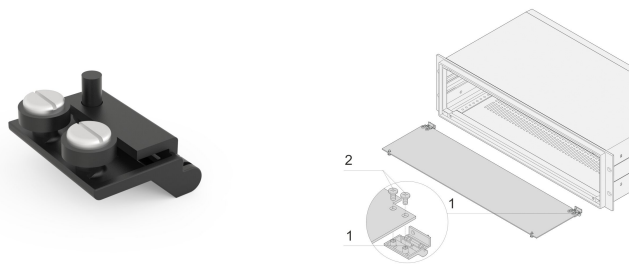

# Zawias przedniego panelu Inpac

## NUMER KATALOGOWY

**20828-028**

Dolny panel na zawiasach można zamontować w obudowie Inpac.

## FUNKCJE

Zawias panelu przedniego

Zamontować na dole

## ATRYBUTY PRODUKTU

Typ produktu: Zestaw sprzętowy

Rodzina produktów: Inpac

Typ: Zawias

Współpracuje z: Obudowy

Materiał: Tworzywo sztuczne wzmocnione włóknem

Liczba opakowań: 2

Klasyfikacja palności: UL® 94V-0