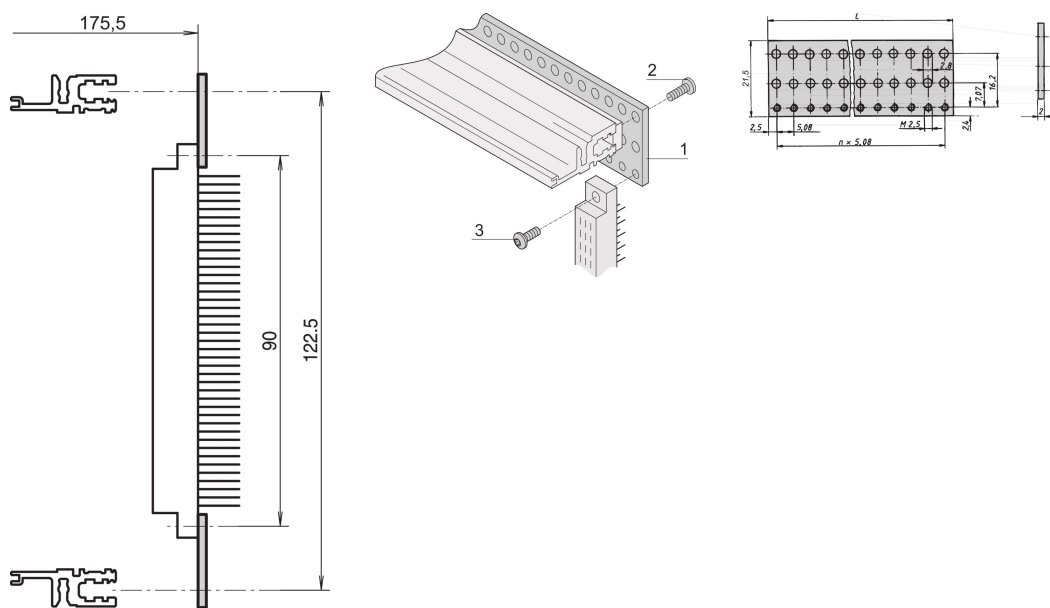

# Szyna perforowana EuropacPRO do złącza, zgodnie z EN 60603-2 i DIN 41612, 42 km

## NUMER KATALOGOWY

**20822-050**

Perforowana płaska szyna do mocowania złącza i.a.w. EN 60603-2 i DIN 41612, na szynach poziomych VT.

## FUNKCJE

W połączeniu z tylnymi szynami poziomymi, VT

Do montażu na złączu zgodnie z EN 60603-2, DIN 41612

## ATRYBUTY PRODUKTU

Szerokość stojaka: 42HP

Liczba opakowań: 4

Wykończenie: Powierzchnia pasywowana

Długość: 213.36mm

Materiał: Aluminium

Rodzina produktów: EuropacPRO; RatiopacPRO; RatiopacPRO air; CompacPRO; PropacPRO