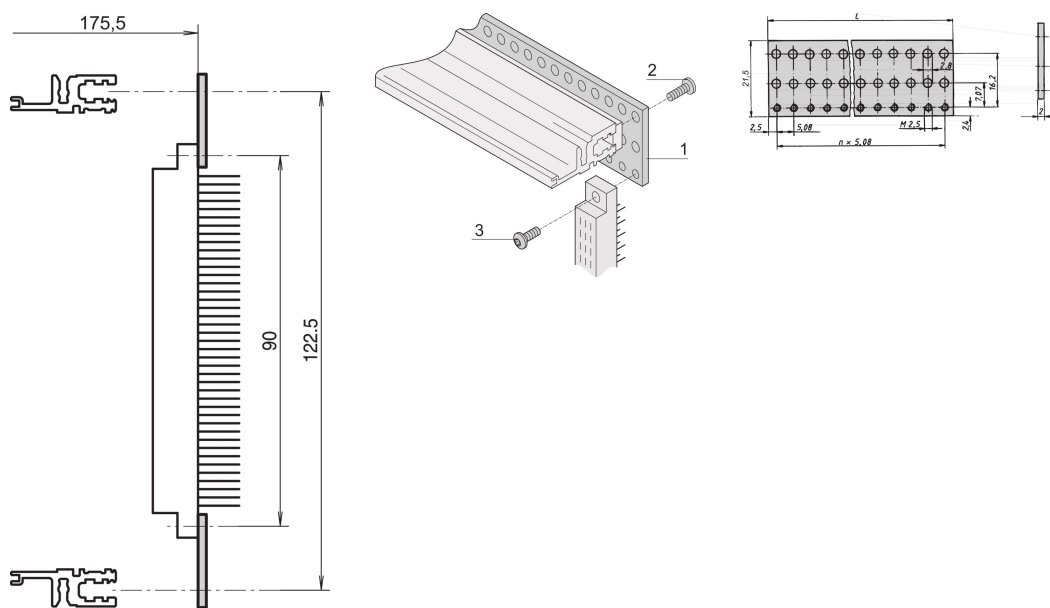

Szyna perforowana EuropacPRO do złącza, zgodnie z EN 60603-2 i DIN 41612, 84 km

NUMER KATALOGOWY

20822-048

Perforowana płaska szyna do mocowania złącza i.a.w. EN 60603-2 i DIN 41612, na szynach poziomych VT.

CERTYFIKATY

FUNKCJE

W połączeniu z tylnymi szynami poziomymi, VT

Do montażu na złączu zgodnie z EN 60603-2, DIN 41612

ATRYBUTY PRODUKTU

Szerokość stojaka: 84HP

Liczba opakowań: 4

Wykończenie: Powierzchnia pasywowana

Długość: 431.8mm

Materiał: Aluminium

Rodzina produktów: EuropacPRO; RatiopacPRO; RatiopacPRO air; CompacPRO; PropacPRO

Typ produktu: Szyna perforowana

Współpracuje z: Stojaki podrzędne; Obudowy

Net Weight: 0.204kg