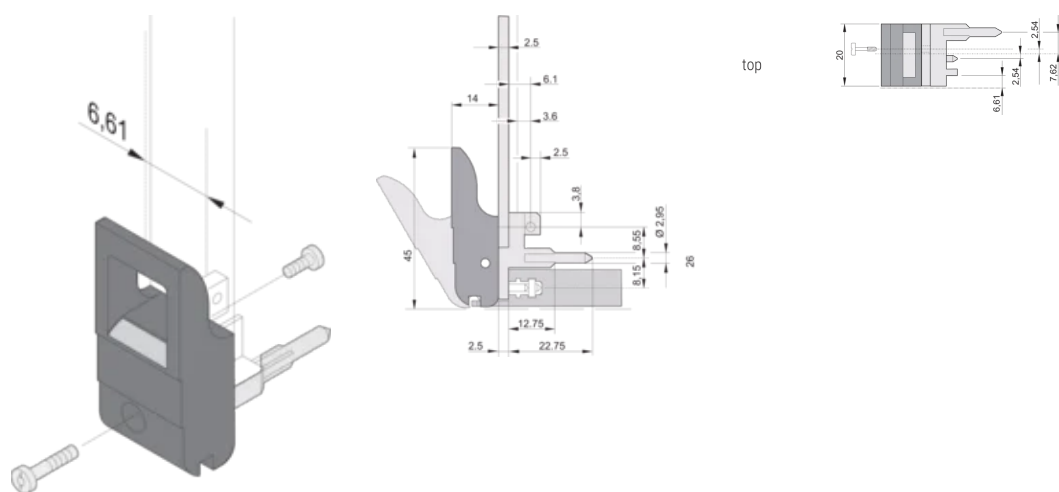

ATRYBUTY PRODUKTU

Liczba opakowań: 100

Typ uchwytu: IET; Górny przedni

Klasyfikacja palności: UL® 94V-0

Kolor: Czarny

Zgodność z: EN 45545-2

Wysokość (H): 367mm

Materiał: Poliwęglan; Stop cynku

Typ produktu: Uchwyt

Typ: Przyrząd do wsuwania/wyciągania, przesunięcie 0,1"

Współpracuje z: Panele przednie

Net Weight: 2.324kg

DODATKOWE INFORMACJE O PRODUKCIE

Kółki kodowania i mikroprzełącznik należy zamówić oddzielnie.

SCHEMATY

OSTRZEŻENIE

Produkty nVent powinny być instalowane i używane wyłącznie zgodnie z instrukcjami i materiałami szkoleniowymi nVent. Instrukcje są dostępne na stronie www.nvent.com oraz u przedstawiciela działu obsługi klienta firmy nVent. Nieprawidłowa instalacja, niewłaściwe użycie, niewłaściwe zastosowanie lub inne nieprzestrzeganie instrukcji i ostrzeżeń nVent może spowodować nieprawidłowe działanie produktu, uszkodzenie mienia, poważne obrażenia ciała i śmierć i/lub utratę gwarancji.