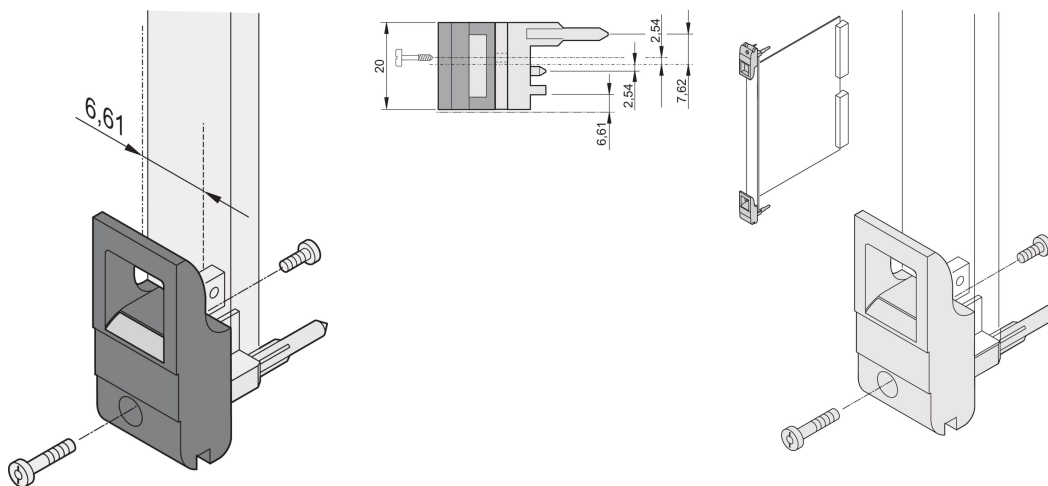

# Uchwyt do wkładania/wyciągania typu IET, czarna dźwignia, szary przycisk, Góra, 100 sztuk

## NUMER KATALOGOWY

**20817-709**

Uchwyt wkładki/ekstraktora, typ IET zgodnie z normą IEEE 1101.10. przesunięcie 0,1". Dwa z tych uchwytów mogą pokonać siłę pojedynczej dźwigni 700 N (na parę).

## FUNKCJE

Nadaje się do sił wkładania i wyciągania do 700 N (na parę)

Zgodnie z normami IEEE 1101.10 i IEC 60297-3-102

Można zamontować mikroprzełącznik

Offset 0.1" jest używany dla zasilaczy z SMD Plus

## ATRYBUTY PRODUKTU

Liczba opakowań: 100

Typ uchwytu: IET; Górny przedni

Klasyfikacja palności: UL® 94V-0

Kolor: Czarny

Zgodność z: EN 45545-2

Wysokość (H): 367mm

Materiał: Poliwęglan; Stop cynku