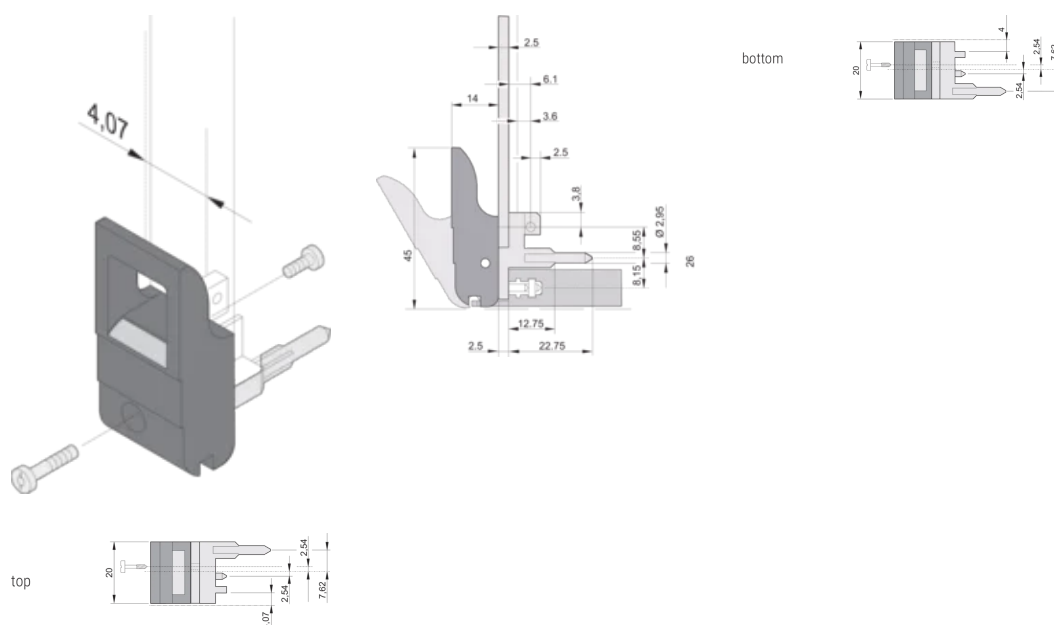

ATRYBUTY PRODUKTU

Liczba opakowań: 10

Typ uchwyty: IET; Dolny przód; Górne tylne we/wy

Klasyfikacja palności: UL® 94V-0

Kolor: Czarny Jet Black

Kod koloru: RAL 9005

Zgodność z: EN 45545-2

Głębokość (D): 39.15mm

Wysokość (H): 44.65mm

Materiał: Poliwęglan; Stop cynku

Typ produktu: Uchwyt

Typ: Przyrząd do wsuwania/wyciągania, standardowy

Szerokość (W): 19.8mm

Współpracuje z: Panele przednie

Net Weight: 0.233kg

DODATKOWE INFORMACJE O PRODUKCIE

Kółki kodowania i mikroprzełącznik należy zamówić oddzielnie.

SCHEMATY

OSTRZEŻENIE

Produkty nVent powinny być instalowane i używane wyłącznie zgodnie z instrukcjami i materiałami szkoleniowymi nVent. Instrukcje są dostępne na stronie www.nvent.com oraz u przedstawiciela działu obsługi klienta firmy nVent. Nieprawidłowa instalacja, niewłaściwe użycie, niewłaściwe zastosowanie lub inne nieprzestrzeganie instrukcji i ostrzeżeń nVent może