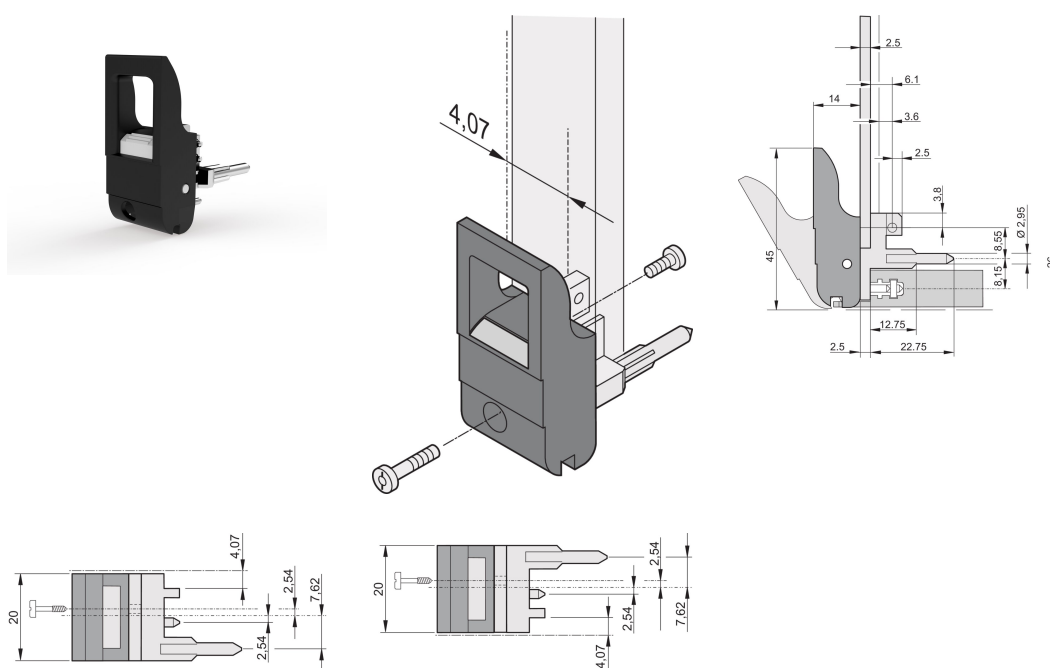

# Uchwyt do wkładania/wyciągania typu IET, czarna dźwignia, szary przycisk, dół; 10 szt

## NUMER KATALOGOWY

**20817-652**

Uchwyt wkładki/ekstraktora, typ IET zgodnie z normą IEEE 1101.10. Dwa z tych uchwytów mogą pokonać siłę pojedynczej dźwigni 700 N (na parę).

## FUNKCJE

Nadaje się do sił wkładania i wyciągania do 700 N (na parę)

Zgodnie z normami IEEE 1101.10 i IEC 60297-3-102

Można zamontować mikroprzełącznik

Wysokość (H): 44.65mm

Materiał: Poliwęglan; Stop cynku

Typ produktu: Uchwyt

Typ: Przyrząd do wsuwania/wyciągania, standardowy

Szerokość (W): 19.8mm

Współpracuje z: Panele przednie

Net Weight: 0.233kg