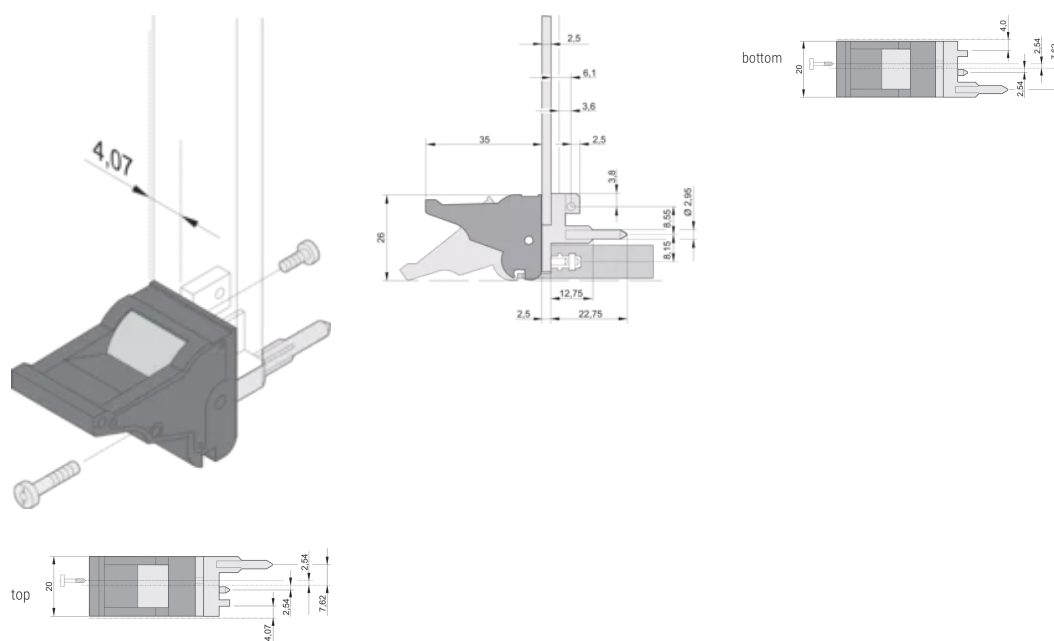

ATRYBUTY PRODUKTU

Liczba opakowań: 100

Typ uchwyty: IEL; Górny przedni; Dolne tylne we/wy

Klasyfikacja palności: UL® 94V-0

Kolor: Czarny

Zgodność z: EN 45545-2

Materiał: Poliwęglan; Stop cynku

Typ produktu: Uchwyt

Typ: Przyrząd do wsuwania/wyciągania, standardowy

Współpracuje z: Panele przednie

Net Weight: 2.327kg

DODATKOWE INFORMACJE O PRODUKCIE

Kołki kodowania i mikroprzełącznik należy zamówić oddzielnie.

SCHEMATY

OSTRZEŻENIE

Produkty nVent powinny być instalowane i używane wyłącznie zgodnie z instrukcjami i materiałami szkoleniowymi nVent. Instrukcje są dostępne na stronie www.nvent.com oraz u przedstawiciela działu obsługi klienta firmy nVent. Nieprawidłowa instalacja, niewłaściwe użycie, niewłaściwe zastosowanie lub inne nieprzestrzeganie instrukcji i ostrzeżeń nVent może spowodować nieprawidłowe działanie produktu, uszkodzenie mienia, poważne obrażenia ciała i śmierć i/lub utratę gwarancji.