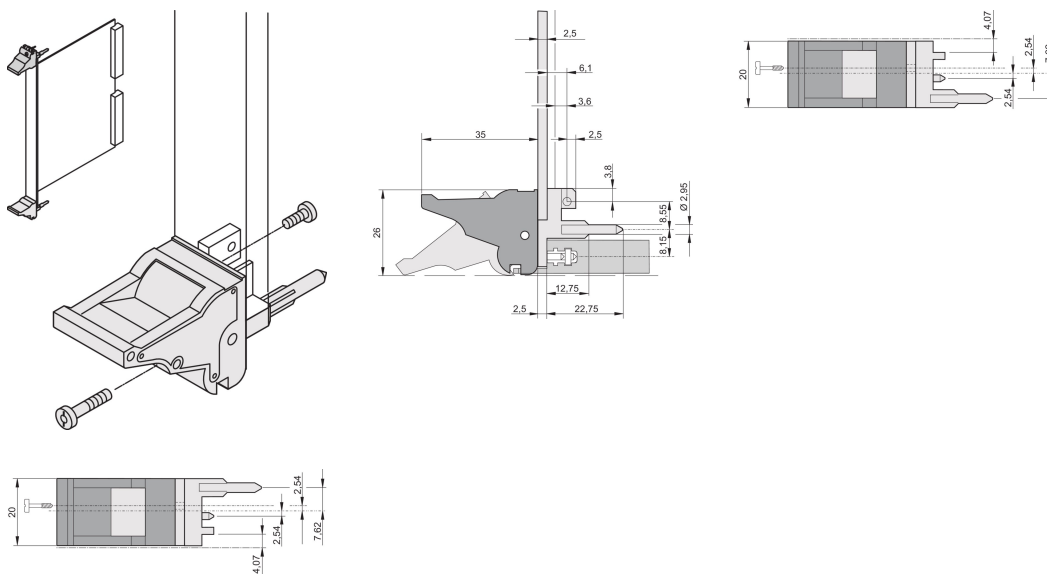

# Uchwyt do wkładania/wyjmowania typu IEL, czarna dźwignia, szary przycisk, Góra, 100 sztuk

## NUMER KATALOGOWY

**20817-615**

Uchwyt wkładki/ściągnacz, typ IEL zgodnie z normą IEEE 1101.10. Dwa z tych uchwytów mogą pokonać siłę pojedynczej dźwigni 700N (na parę).