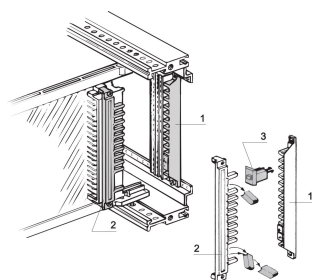

Taśma kontaktowa do kluczy / kodowania do wszystkich typów, EN 60603, DIN 41612

NUMER KATALOGOWY

20800-042

Kodowanie złącza służy do zapewnienia bezpieczeństwa przed nieprawidłowym wstawieniem.

CERTYFIKATY

FUNKCJE

Należy używać z urządzeniami typu plug-in, aby uniknąć nieprawidłowego włożenia

Do złączy zgodnych z normą EN 60603 (DIN 41612)

Wymagana przestrzeń to szerokość panelu przedniego: 4 KM: TYP B, C, D, E, F, H.