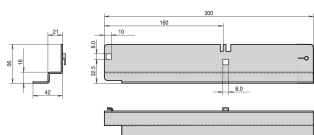

Szyna ślizgowa Labrack, 40 kg, jedna para

NUMER KATALOGOWY

20119-080

Szyna ślizgowa Labrack o udźwigu 40 kg do montażu na nieosłoniętych stojakach szafki lub 19-calowych panelach/prowadnicach. Szyna ślizgowa podtrzymuje półkę z ciężkim podwoziem 19".

CERTYFIKATY

FUNKCJE

Do montażu na przenośnych stojakach laboratoryjnych 19"; z mocowaniami panelowymi również stacjonarne stojaki laboratoryjne 19"

Obciążenie statyczne – nośność 40 kg na parę

ATRYBUTY PRODUKTU

Liczba opakowań: 2

Wykończenie: Powłoka cynkowana

Materiał: Stal

Rodzina produktów: Stojak laboratoryjny

Typ produktu: Szyna ślizgowa

Obciążenie statyczne: 40kg

Net Weight: 0.99kg

DODATKOWE INFORMACJE O PRODUKCIE