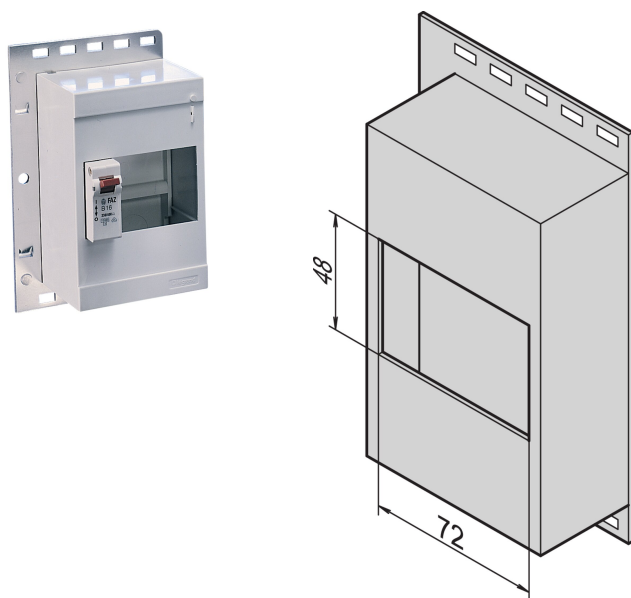

Mały moduł dystrybucji

NUMER KATALOGOWY

20118-538

Mały moduł dystrybucji.

CERTYFIKATY

FUNKCJE

Do montażu modułów dystrybucji zasilania na szynach centralnych DIN (DIN 43880)

ATRYBUTY PRODUKTU

Typ produktu: Dystrybutor zasilania

Materiał: Polistyren

Net Weight: 0.38kg

Liczba opakowań: 1

OSTRZEŻENIE

Produkty nVent powinny być instalowane i używane wyłącznie zgodnie z instrukcjami i materiałami szkoleniowymi nVent. Instrukcje są dostępne na stronie www.nvent.com oraz u przedstawiciela działu obsługi klienta firmy nVent. Nieprawidłowa instalacja, niewłaściwe użycie, niewłaściwe zastosowanie lub inne nieprzestrzeganie instrukcji i ostrzeżeń nVent może spowodować nieprawidłowe działanie produktu, uszkodzenie mienia, poważne obrażenia ciała i śmierć i/lub utratę gwarancji.