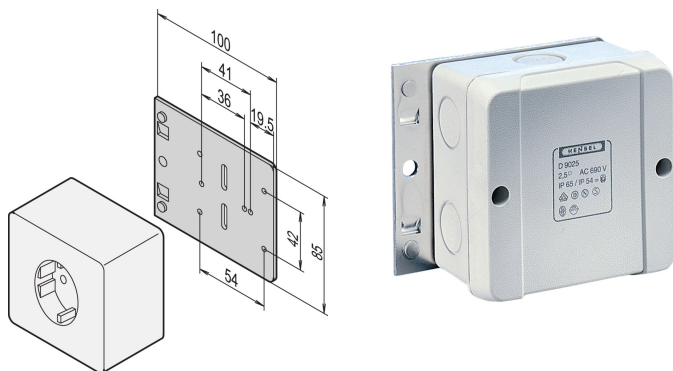

# Płyta montażowa do pojedynczych gniazd

## NUMER KATALOGOWY

20118-537

Płyta montażowa do pojedynczego gniazda.

## ATRYBUTY PRODUKTU

Typ produktu: Płyta montażowa

Materiał: Aluminium

Liczba opakowań: 1

Net Weight: 0.08kg