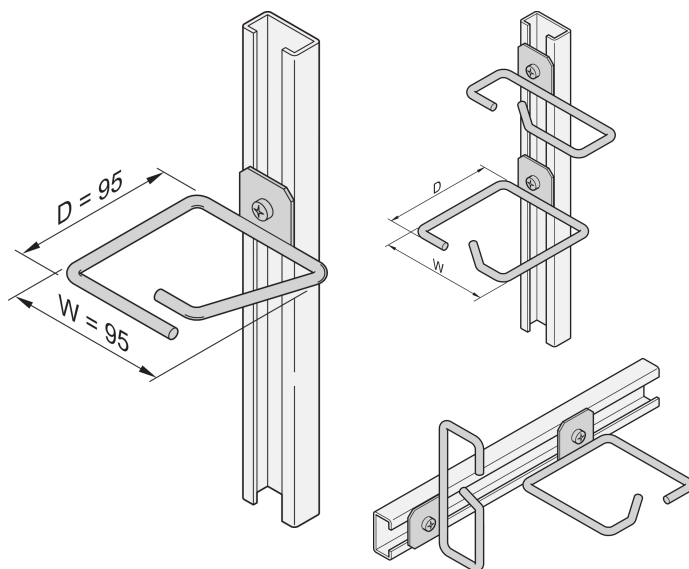

# Oczko kablowe do szyny C, stal, 95 x 95 mm

## NUMER KATALOGOWY

**20118-340**

Ucha kablowe mogą być przymocowane do szyn ślizgowych, paneli kablowych itp.

## FUNKCJE

Ucho kablowe do profilu C.

## ATRYBUTY PRODUKTU

Materiał: Stal

Liczba opakowań: 4

Wykończenie: Powłoka cynkowana

Rodzina produktów: Stojak laboratoryjny

Typ produktu: Oczko kablowe