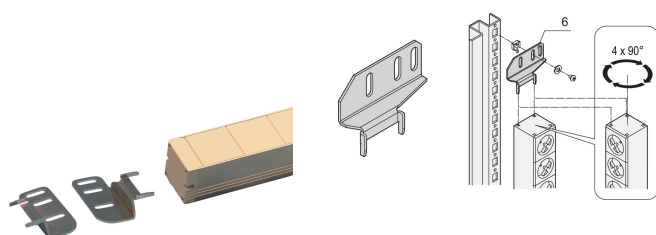

Wspornik montażowy PDU do montażu pionowego

NUMER KATALOGOWY

20110-068

Zestawy montażowe do jednostek PDU. Umożliwia łatwą integrację jednostek PDU w szafie serwerowej.

CERTYFIKATY

FUNKCJE

Łatwy montaż podstawowych i RackPower PDU

ATRYBUTY PRODUKTU

Typ: Podstawowy PDU

Liczba opakowań: 2

Materiał: Stal nierdzewna

Typ produktu: Wspornik

Gross Weight: 0.142kg

OSTRZEŻENIE

Produkty nVent powinny być instalowane i używane wyłącznie zgodnie z instrukcjami i materiałami szkoleniowymi nVent. Instrukcje są dostępne na stronie www.nvent.com oraz u przedstawiciela działu obsługi klienta firmy nVent. Nieprawidłowa