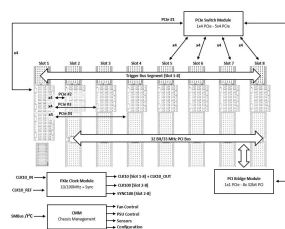

System PXI-Express, 4 U, 8 gniazda, Gen 3

NUMER KATALOGOWY

14579-030

Obudowa typu desktop PXI Express do jednego kontrolera systemowego PXI Express z maksymalnie 16 HP i 7 płytami PXI lub PXI Express o szerokości 4 HP.