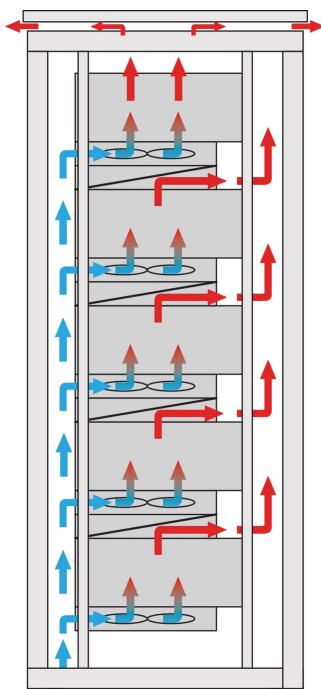

# Deflektor powietrza 19U do tacki wentylatora, 6 wentylatorów, przedni pełny, 330 mm, RAL 9006

NUMER KATALOGOWY

10713-151

Deflektor powietrza o wysokości 1 U do prowadzenia powietrza od przodu do góry lub od dołu do tyłu.

## FUNKCJE

---

Opcje złożenia: ? Jedna taca wentylatora: Chłodne powietrze jest zasysane z przodu i kierowane do góry? Dwie tace wentylatorów: Chłodne powietrze jest zasysane z przodu, skierowane do góry i kierowane do tyłu (patrz schemat zastosowania)

Zoptymalizowane chłodzenie wraz z 19-calowymi tacami wentylatorów

Dzięki ulepszonemu przepływowi powietrza uniknięto pionowego gromadzenia ciepła

Opcjonalna mata filtrująca, łatwa do wymiany podczas pracy