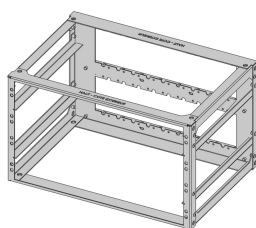

Szafka pokładowa 6 U, 84 km

NUMER KATALOGOWY

10170-012

Nadaje się do ciągłych wibracji, wstrząsów, wysokich temperatur i wysokiej wilgotności.

CERTYFIKATY

FUNKCJE

Do mobilnych zastosowań kolejowych

Nadaje się do ciągłych wibracji, wstrząsów, wysokich temperatur i wysokiej wilgotności

Nadaje się do podstawek 2, 3 U SNCF (NF F61-005, CF 60-002)

Tylna strona jest wyposażona w standardowe złącza; poprzeczka może być kodowana indywidualnie dla pinów kodujących SNCF

Belka poprzeczna ze zintegrowanym kanałem kablowym

Kilka stojaków można układać w stos lub montować w rzędach

Produkowane w procesie spawania, certyfikowane zgodnie z normą EN 15085 (CL2)

Spawy ze stali nierdzewnej pasywowane, aby zapobiec korozji

ATRYBUTY PRODUKTU

Rodzina produktów: Wbudowany stojak

Wysokość stojaka: 6U

Wysokość: 290mm