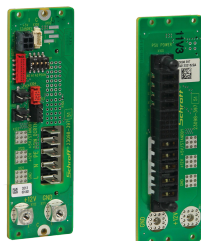

Kabel szeregowy CPCI

Kable szeregowy CPCI umożliwiają podłączenie sygnałów narzędzi, udziałów prądu lub sygnałów gotowości pomiędzy szeregowymi płytami montażowymi nVent SCHROFF CPCI i szeregowymi panelami zasilania CPCI lub innymi urządzeniami w systemie. Aby wybrać odpowiednią część, zapoznaj się z instrukcją obsługi płyty montażowej serii CPCI

CERTYFIKATY

FUNKCJE

Zestawy kabli do podłączania sygnałów stanu płyt montażowych CompactPCI Serial i płyt montażowych zasilania

SPECYFIKACJE

Table 1/1

Numer katalogowy	Współpracuje z	Długość	Liczba opakowań
23204-869	Płyty montażowe CompactPCI Serial	600mm	1
23204-853	Płyty montażowe CompactPCI Serial	600mm	1
23204-866	Płyty montażowe CompactPCI Serial	400mm	1
23204-879	Płyty montażowe CompactPCI Serial	300mm	1
23204-867	Płyty montażowe CompactPCI Serial	150mm	1