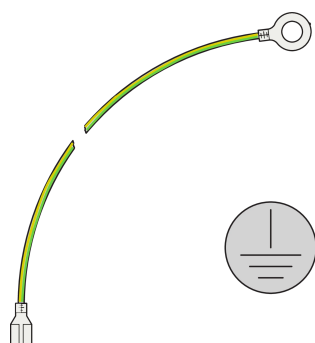

Zestaw uziemienia COMPTEC

Połączenia uziemienia ochronnego zgodnie z: DIN EN, VDE 0160/DIN EN 62368-1-1 VDE DIN EN 61010, VDE 0411 CZĘŚĆ 0805 DIN EN 61010 A2, VDE 0411 CZĘŚĆ 50178/A1.

CERTYFIKATY

FUNKCJE

Połączenia uziemienia ochronnego zgodnie z: DIN EN 50178/VDE DIN EN-1/VDE 0805 DIN EN 61010?/VDE 0411 CZĘŚĆ 61010 DIN EN 0160?1A2 /VDE 0411 CZĘŚĆ 62368/A1

Przetestowano VDE

SPECYFIKACJE

Rodzina produktów: Comptec
Typ: Zestaw uziemiający
Typ produktu: Zestaw uziemiający