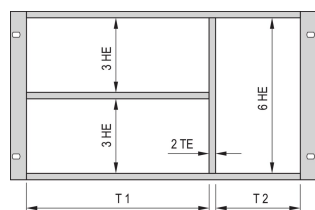

Kombinowany zestaw montażowy do obudowy

Montaż kombinowany umożliwia podzielenie podszafy o wysokości 6 U lub obudowy na sekcje 2 x 3 U i 6 U. Dostępne są różne wersje.

CERTYFIKATY

FUNKCJE

Zaprojektowane do przyjęcia euroboardów (100 mm wysokości) i podwójnych euroboardów (233.35 mm wysokości)

Podział obszaru montażu 6 U na: 2 x U, 6 x 3 U.

SPECYFIKACJE

Wysokość stojaka:	6U
Typ:	Połączone
Rodzina produktów:	EuropacPRO
Typ produktu:	Zestaw montażowy
Współpracuje z:	Stojaki podrzędne

Table 1/1

Numer katalogowy	Liczba opakowań	Szerokość stojaka 1	Szerokość stojaka 2	Materiał
24562-440	1	40HP	42HP	Aluminium, Stop cynku
24562-442	1	42HP	40HP	Aluminium, Stop cynku
24562-484	1	84HP		Aluminium, Stop cynku
24562-420	1	20HP	62HP	Aluminium, Stop cynku
24562-463	1	63HP	19HP	Aluminium, Stop cynku