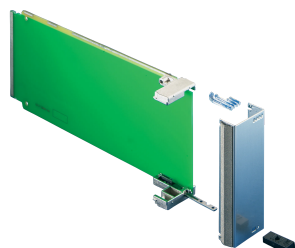

# Panel przedni AMC z uchwytem

Panel przedni AdvancedMC z uszczelką EMC do modułów AMC.2.0 Rev.

## FUNKCJE

Zgodnie ze specyfikacją AMC.0 R2.0

Panel przedni mechanizmu uchwyty (z wycięciami na rurze świetlnej)

Do użytku razem z mechanizmem AMC Pull-handle, AMC.0 R2.0

## SPECYFIKACJE

**Typ akcesorium:** Panel przedni

**Typ produktu:** Panel przedni

Table 1/2

Numer katalogowy	Wysokość (H)	Szerokość stojaka	Cecha projektowa	Materiał	Wykończenie	Liczba opakowań
30849-658	73.8mm	4HP	Średniej wielkości	Aluminium	Powierzchnia pasywowana	1
30849-694	148.8mm	6HP	Pełnowymiarowy	Aluminium	Powierzchnia pasywowana	1
30849-406	148.8mm	4HP	Średniej wielkości	Stal nierdzewna		1