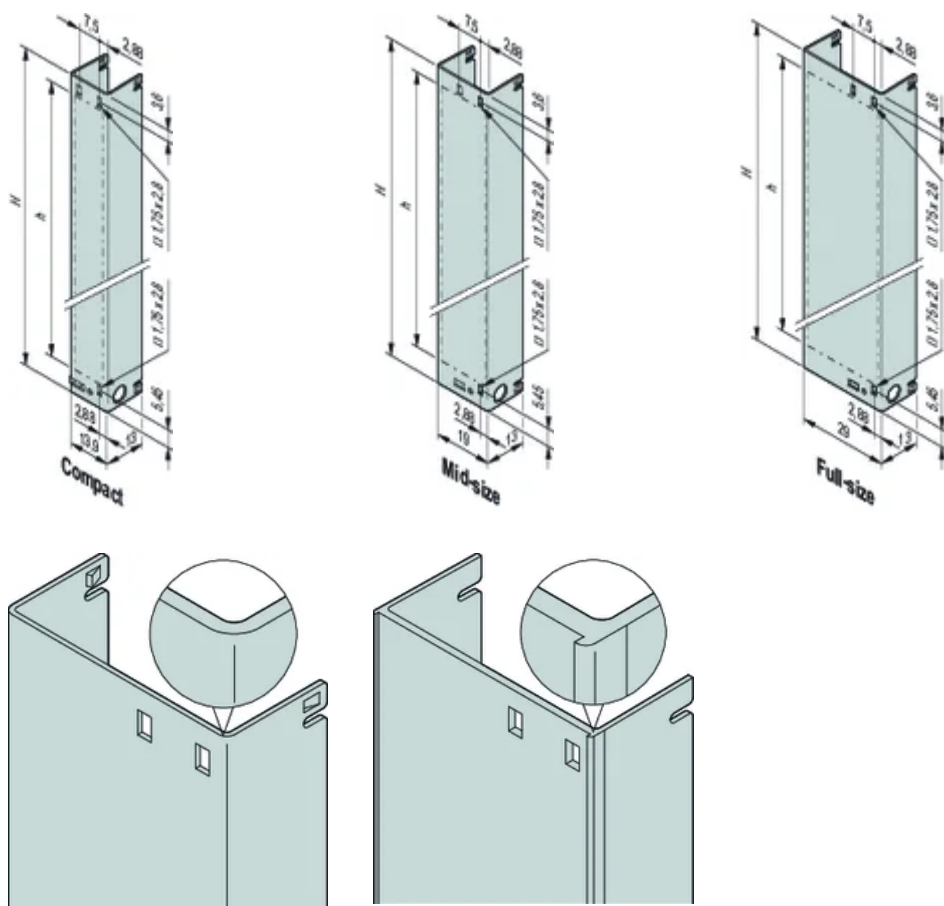

SCHEMATY

OSTRZEŻENIE

Produkty nVent powinny być instalowane i używane wyłącznie zgodnie z instrukcjami i materiałami szkoleniowymi nVent. Instrukcje są dostępne na stronie www.nvent.com oraz u przedstawiciela działu obsługi klienta firmy nVent. Nieprawidłowa instalacja, niewłaściwe użycie, niewłaściwe zastosowanie lub inne nieprzestrzeganie instrukcji i ostrzeżeń nVent może spowodować nieprawidłowe działanie produktu, uszkodzenie mienia, poważne obrażenia ciała i śmierć i/lub utratę słuchu.

North America

All locations
+1.763.422.2661
Chat with us:
nvent.com/schroff

Europe

Straubenhardt, Germany
+49.7082.794.0
Betschdorf, France
+33.3.88.90.64.90
Warsaw, Poland
+48.22.209.98.35
Assago, Italy
+39.02.932.7141
Chat with us:
nvent.com/schroff

Asia

Shanghai, China
+86.21.2412.6943
Qingdao, China
+86.532.8771.6101
Singapore
+65.6768.5800
Shin-Yokohama, Japan
+81.45.476.0271
Chat with us:
nvent.com/schroff

Middle East & India

Dubai, United Arab Emirates
+971.4.378.1700
Bangalore, India
+91.80.6715.2001
Istanbul, Turkey
+90.216.250.7374
Chat with us:
nvent.com/schroff

Marki w naszej ofercie:

CADDY

ERICO

HOFFMAN

ILSCO

SCHROFF

TRACHTE