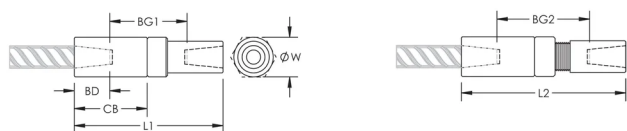

Długość 2 (L2): 341 mm

Głębokość szyny (BD): 83mm

Odstęp między szynami 1 (BG1): 154mm

Odstęp między szynami 2 (BG2): 175mm

Korpus złącza (CB): 168mm

Masa urządzenia: 12.05 kg

Zaprojektowane w celu spełnienia wymagań: AASHTO;ABNT NBR 8548:1984;ACI 318 typ 1 (określona wydajność 125%);ACI 318 typ 2 (określona wytrzymałość na rozciąganie);ACI 349;ACI 359;AS3600

Liczba opakowań: 1

DODATKOWE INFORMACJE O PRODUKCIE

Bar dimensions and weights listed may vary by region. Coupler sizes not shown may be available by special order. Contact your nVent LENTON representative for more information.

SCHEMATY

OSTRZEŻENIE

Produkty nVent powinny być instalowane i używane wyłącznie zgodnie z instrukcjami i materiałami szkoleniowymi nVent. Instrukcje są dostępne na stronie www.nvent.com oraz u przedstawiciela działu obsługi klienta firmy nVent. Nieprawidłowa instalacja, niewłaściwe użycie, niewłaściwe zastosowanie lub inne nieprzestrzeganie instrukcji i ostrzeżeń nVent może spowodować nieprawidłowe działanie produktu, uszkodzenie mienia, poważne obrażenia ciała i śmierć i/lub utratę gwarancji.

Ameryka Północna

+1.800.753.9221

Opcja 1 – obsługa klienta

Opcja 2 – wsparcie

techniczne

Europa

Niderlandy:

+31 800-0200135

Francja:

+33 800 901 793

Europa

Niemcy:

800 1890272

Inne kraje:

+31 13 5835404

APAC

Szanghaj:

+ 86 21 2412 1618/19

Sydney:

+61 2 975 185 00

Marki w naszej ofercie:

CADDY

ERICO

HOFFMAN

ILSCO

SCHROFF

TRACHTE