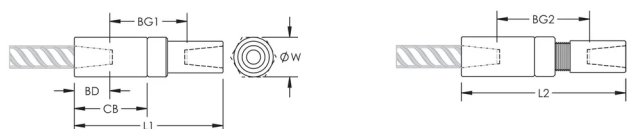

Długość 2 (L2): 218 mm

Głębokość szyny (BD): 52mm

Odstęp między szynami 1 (BG1): 103mm

Odstęp między szynami 2 (BG2): 114mm

Korpus złącza (CB): 105mm

Masa urządzenia: 3.37 kg

Zaprojektowane w celu spełnienia wymagań: AASHTO;ABNT NBR 8548:1984;ACI 318 typ 1 (określona wydajność 125%);ACI 318 typ 2 (określona wytrzymałość na rozciąganie);ACI 349;ACI 359;AS3600

Liczba opakowań: 6

DODATKOWE INFORMACJE O PRODUKCIE

Bar dimensions and weights listed may vary by region. Coupler sizes not shown may be available by special order. Contact your nVent LENTON representative for more information.

SCHEMATY

OSTRZEŻENIE

Produkty nVent powinny być instalowane i używane wyłącznie zgodnie z instrukcjami i materiałami szkoleniowymi nVent. Instrukcje są dostępne na stronie www.nvent.com oraz u przedstawiciela działu obsługi klienta firmy nVent. Nieprawidłowa instalacja, niewłaściwe użycie, niewłaściwe zastosowanie lub inne nieprzestrzeganie instrukcji i ostrzeżeń nVent może spowodować nieprawidłowe działanie produktu, uszkodzenie mienia, poważne obrażenia ciała i śmierć i/lub utratę gwarancji.

Ameryka Północna

+1.800.753.9221

Opcja 1 – obsługa klienta

Opcja 2 – wsparcie

techniczne

Europa

Niderlandy:

+31 800-0200135

Francja:

+33 800 901 793

Europa

Niemcy:

800 1890272

Inne kraje:

+31 13 5835404

APAC

Szanghaj:

+ 86 21 2412 1618/19

Sydney:

+61 2 975 185 00

Marki w naszej ofercie:

CADDY

ERICO

HOFFMAN

ILSCO

SCHROFF

TRACHTE