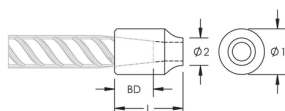

DODATKOWE INFORMACJE O PRODUKCIE

Bar dimensions and weights listed may vary by region. Coupler sizes not shown may be available by special order. Contact your nVent LENTON representative for more information.

The design of the weld, the selection of electrode, and other relevant choices depend on the chemical and physical properties of the structural steel to which the couplers are welded. Engineers who design assemblies should adhere to all appropriate regulations.

Suffix "EE" has been added to some part numbers to clarify design version among regions.

SCHEMATY

OSTRZEŻENIE

Produkty nVent powinny być instalowane i używane wyłącznie zgodnie z instrukcjami i materiałami szkoleniowymi nVent. Instrukcje są dostępne na stronie www.nvent.com oraz u przedstawiciela działu obsługi klienta firmy nVent. Nieprawidłowa instalacja, niewłaściwe użycie, niewłaściwe zastosowanie lub inne nieprzestrzeganie instrukcji i ostrzeżeń nVent może spowodować nieprawidłowe działanie produktu, uszkodzenie mienia, poważne obrażenia ciała i śmierć i/lub utratę gwarancji.

Ameryka Północna

+1.800.753.9221

Opcja 1 – obsługa klienta

Opcja 2 – wsparcie

techniczne

Europa

Niderlandy:

+31 800-0200135

Francja:

+33 800 901 793

Europa

Niemcy:

800 1890272

Inne kraje:

+31 13 5835404