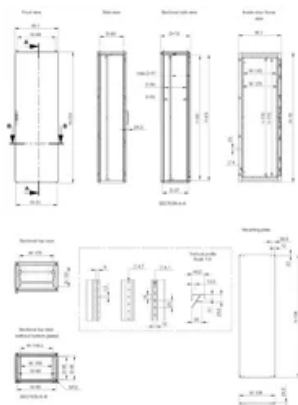

Drzwiczki: Montowane na cztery zawiasy umożliwiające otwierania w lewo lub prawo. W zestawie rama z otworami w odstępach co 25 mm.

Panel tylny: Wyposażony w sześć wkrętów torx M6. Standardowe oprzyrządowanie do montażu tylnych drzwi. Wersja RD jest dostarczana z tylnymi drzwiami zamiast tylnej ściany.

Table 5/6

Numer katalogowy	Numer artykułu	Wysokość (H)	Szerokość (W)	Głębokość (D)	Płyta montażowa w zestawie	Tylne drzwi w zestawie
MCS20055R5		2000mm	500mm	500mm	Tak	Nie
MCS20104R5		2000mm	1000mm	400mm	Tak	Nie
MCS18045R5		1800mm	400mm	500mm	Nie	Nie
MCS20086RDR5		2000mm	800mm	600mm	Tak	Tak
MCS12085PER5		1200mm	800mm	500mm	Nie	Nie
MCS18086R5		1800mm	800mm	600mm	Tak	Nie
MCS12085R5		1200mm	800mm	500mm	Tak	Nie
MCS220610RDR5		2200mm	600mm	1000mm	Tak	Tak
MCS20104PER5		2000mm	1000mm	400mm	Nie	Nie
MCS180610PER5		1800mm	600mm	1000mm	Nie	Nie
MCS20088R5		2000mm	800mm	800mm	Tak	Nie
MCS12065PER5		1200mm	600mm	500mm	Nie	Nie
MCS18085R5		1800mm	800mm	500mm	Tak	Nie
MCS20086PERDR5		2000mm	800mm	600mm	Nie	Tak
MCS20065R5		2000mm	600mm	500mm	Tak	Nie
MCS20106PER5		2000mm	1000mm	600mm	Nie	Nie
MCS20088PER5		2000mm	800mm	800mm	Nie	Nie
MCS14085PER5	MCS14085PER5	1400mm	800mm	500mm	Nie	Nie
MCS20064R5		2000mm	600mm	400mm	Tak	Nie
MCS20105R5		2000mm	1000mm	500mm	Tak	Nie

Table 6/6

Numer katalogowy	Numer artykułu	Wysokość (H)	Szerokość (W)	Głębokość (D)	Płyta montażowa w zestawie	Tylne drzwi w zestawie
MCS20086R5		2000mm	800mm	600mm	Tak	Nie
MCS20088PERDR5		2000mm	800mm	800mm	Nie	Tak
MCS18046R5		1800mm	400mm	600mm	Nie	Nie
MCS18104PER5		1800mm	1000mm	400mm	Nie	Nie
MCS16085PER5	MCS16085PER5	1600mm	800mm	500mm	Nie	Nie

## SCHEMATY

---