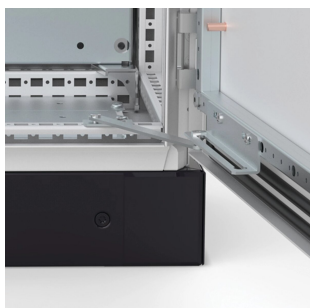

Ogranicznik drzwi, DSTP

Blokada drzwi. Łatwa w montażu. Zapobiega nieoczekiwanemu zamknięciu drzwi, zwiększa bezpieczeństwo pracy.

FUNKCJE

Opis: Blokada drzwi. Mocowana bezpośrednio do ramy i profilu obudowy. Umożliwia otwarcie drzwi obudowy do 110°.

Ilość sztuk w zestawie: 1 sztuka z akcesoriami montażowymi.

SPECYFIKACJE

Grubość: 2.5mm

Table 1/1

Numer katalogowy	Wysokość	Szerokość	Głębokość	Materiał obudowy	Rodzina produktów	Materiał
DSTP02-316	51mm	186mm	202mm	Stal miękka, Stal nierdzewna	Wolnostojący	Stal nierdzewna 316L
DSTP02	51mm	186mm	202mm	Stal miękka, Stal nierdzewna	Wolnostojący	Stal miękka