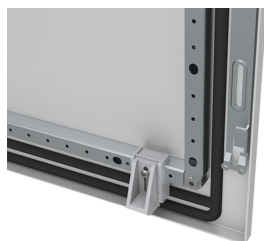

## Plastikowy wspornik drzwi, DPSL

Plastikowy wspornik podtrzymujący, zapewnia dokładne zamknięcie drzwi nawet przy dużym obciążeniu, lub gdy obudowa została postawiona na nierównym podłożu, co zapewnia utrzymanie ochrony przed dostępem do niebezpiecznych części wewnątrz obudowy, wnikaniem obcych ciał stałych, szkodliwymi skutkami wnikania wody.

### FUNKCJE

---

Opis: Pomaga wypoziomować drzwi w przypadku nierównej podłogi oraz umożliwia łatwiejsze zamykanie i ustawianie drzwi dużym obciążeniu (jednostki chłodzące itd.). Montowany bezpośrednio do ramy drzwi na dole i górze drzwi. Zdecydowanie zalecane przy obciążeniu od 30 kg.