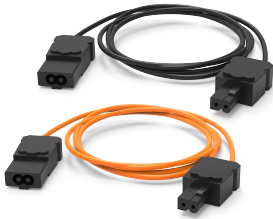

Kompaktowy kabel połączeniowy LED Light, CELC

Ready-to-use cables for power supply. Cables are available in orange and black.

NORMY BRANŻOWE

IP20

FUNKCJE

Benefit: fast, tool-free assembly, thanks to pre-fabricated connectors

Advantage: pre-fabricated cables to be used with LED enclosure lights, make installation faster and easier

Feature: connection cables for compact LED enclosure light

SPECYFIKACJE

Materiał: plastik
Wykończenie: Gładki matowy

Table 1/1

Numer katalogowy	Długość	Kolor	Napięcie nominalne	Napięcie wejściowe AC	Rodzaj kabla
CELC3001PB	3000mm	Czarny	250V	250V max	Kabel przyłączeniowy
CELC3001PO	3000mm	Pomarańczowy	250V	250V max	Kabel przyłączeniowy
CELC3001PBUL	3000mm	Czarny	250V	250V max	Kabel przyłączeniowy