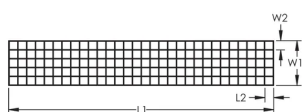

Numer katalogowy	Numer artykułu	Długość 1 (L1)	Szerokość 1 (W1)	Rozstaw siatki (L2 x W2)	Grubość (T)	Szerokość paska
SRGBE100	167902	30480 mm	3.66 m	609.6 mm x 609.6 mm	0.4 mm	50.4mm

DODATKOWE INFORMACJE O PRODUKCIE

Niestandardowe wymiary dostępne na zamówienie. Aby uzyskać więcej informacji, skontaktuj się z lokalnym przedstawicielem nVent ERICO.

SCHEMATY

OSTRZEŻENIE

Produkty nVent powinny być instalowane i używane wyłącznie zgodnie z instrukcjami i materiałami szkoleniowymi nVent. Instrukcje są dostępne na stronie www.nvent.com oraz u przedstawiciela działu obsługi klienta firmy nVent. Nieprawidłowa instalacja, niewłaściwe użycie, niewłaściwe zastosowanie lub inne nieprzestrzeganie instrukcji i ostrzeżeń nVent może spowodować nieprawidłowe działanie produktu, uszkodzenie mienia, poważne obrażenia ciała i śmierć i/lub utratę gwarancji.

Amerika Północna

+1.800.753.9221

Opcja 1 – obsługa klienta

Opcja 2 – wsparcie

techniczne

Europa

Niderlandy:

+31 800-0200135

Francja:

+33 800 901 793

Europa

Niemcy:

800 1890272

Inne kraje:

+31 13 5835404