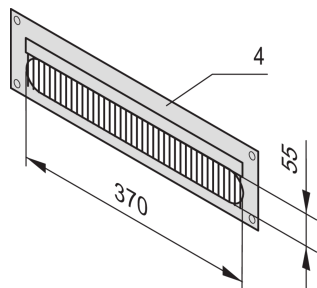

Kanały kablowe dla Novastar i Eurorack

Data Solutions

Zakryj otwór na skróconych drzwiach lub tylnych panelach, aby uzyskać bardziej estetyczny wygląd.

CERTYFIKATY

FUNKCJE

Do przykrycia otworu na skróconych drzwiach lub panelach tylnych

Rama, St, 2.5 mm

Z czarnym paskiem szczotki

SPECYFIKACJE

Typ produktu: Pokrywa

Materiał: Stal

Table 1/2

Numer katalogowy	Wysokość stojaka	Kolor	Cecha projektowa	Liczba opakowań	Kod koloru	Wykończenie
20118-797	4U	Czarny/szary	Panel i szczotki	1	RAL 7021	Powłoka proszkowa
20118-390	4U	Jasnoszary	Panel i szczotki	1	RAL 7035	Powłoka proszkowa

Numer katalogowy	Wysokość stojaka	Kolor	Cecha projektowa	Liczba opakowań	Kod koloru	Wykończenie
20118-796	3U	Czarny/szary	Panel i szczotki	1	RAL 7021	Powłoka proszkowa
20118-391	3U	Jasnoszary	Panel i szczotki	1	RAL 7035	Powłoka proszkowa