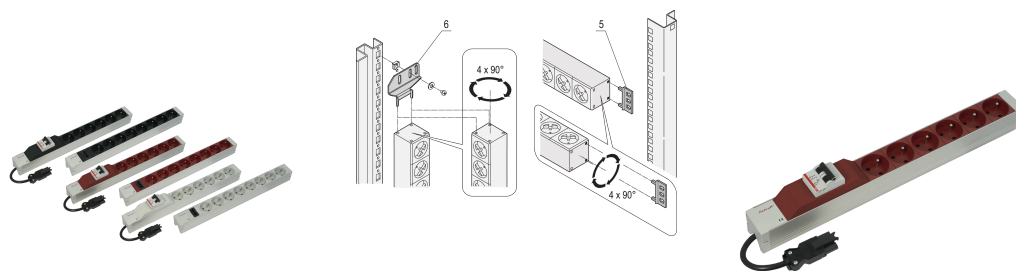

# Listwa gniazdowa, UTE, z wejściem Wieland®, 6 gniazd, 19", biała, z zabezpieczeniem nadprądowym

Data Solutions

NUMER KATALOGOWY

60110-355

Modułowy, kompaktowy PDU z wieloma elementami funkcyjnymi. Dzięki aluminiowej obudowie 1U na 1U PDU można łatwo zintegrować w szafie serwerowej. Złącze Wieland umożliwia łatwe połączenie z różnymi przewodami wejściowymi zasilania.

## FUNKCJE

---

Wejście przez wtyk Wieland® GST 18

Listwy nasadowe można obracać we wszystkich czterech kierunkach (co 90°) podczas montażu

Wyjście przez gniazda UTE

Montaż poziomy lub pionowy

Wysokość montażu 1U.

## ATRYBUTY PRODUKTU

---

Typ gniazda: UTE

Liczba gniazd: 6

Gniazda przełączane: Nie

Napięcie AC: 230V

Funkcja: Zabezpieczenie nadprądowe

Liczba opakowań: 1

Kolor: Biały

Głębokość: 44mm

Wykończenie: Anodyzowany

Długość: 438.5mm

Materiał: Aluminium; Poliamid

Typ produktu: Listwa gniazdowa

Net Weight: 0.891kg