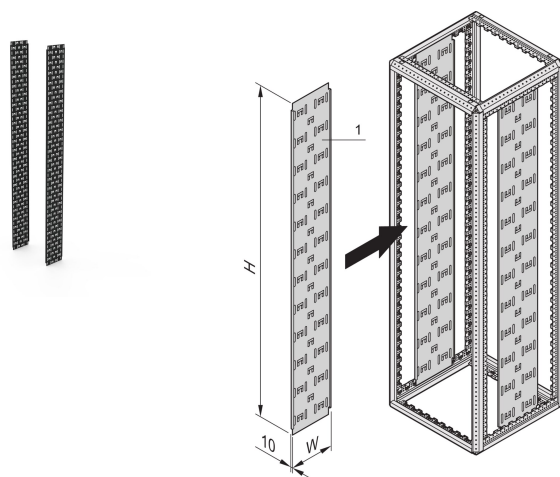

Panel kablowy Varistar do szafki kolokacyjnej, 2450H 250W

Data Solutions

NUMER KATALOGOWY

23130-625

Pionowy panel kablowy do wolnostojących szafek Varistar sproszkowany w kolorze szafek o różnych szerokościach.

CERTYFIKATY

FUNKCJE

Do montażu bezpośrednio na ramie

Kable są montowane na miejscu za pomocą opasek kablowych lub rzepów

ATRYBUTY PRODUKTU

Wysokość stojaka: 52U

Wysokość: 2450mm

Szerokość: 250mm

Głębokość: 250mm

Liczba opakowań: 2

Kolor: Czarny/szary

Kod koloru: RAL 7021

Wykończenie: Powłoka proszkowa

Materiał: Stal

Rodzina produktów: Varistar CP

Typ produktu: Szafa/panel stojaka