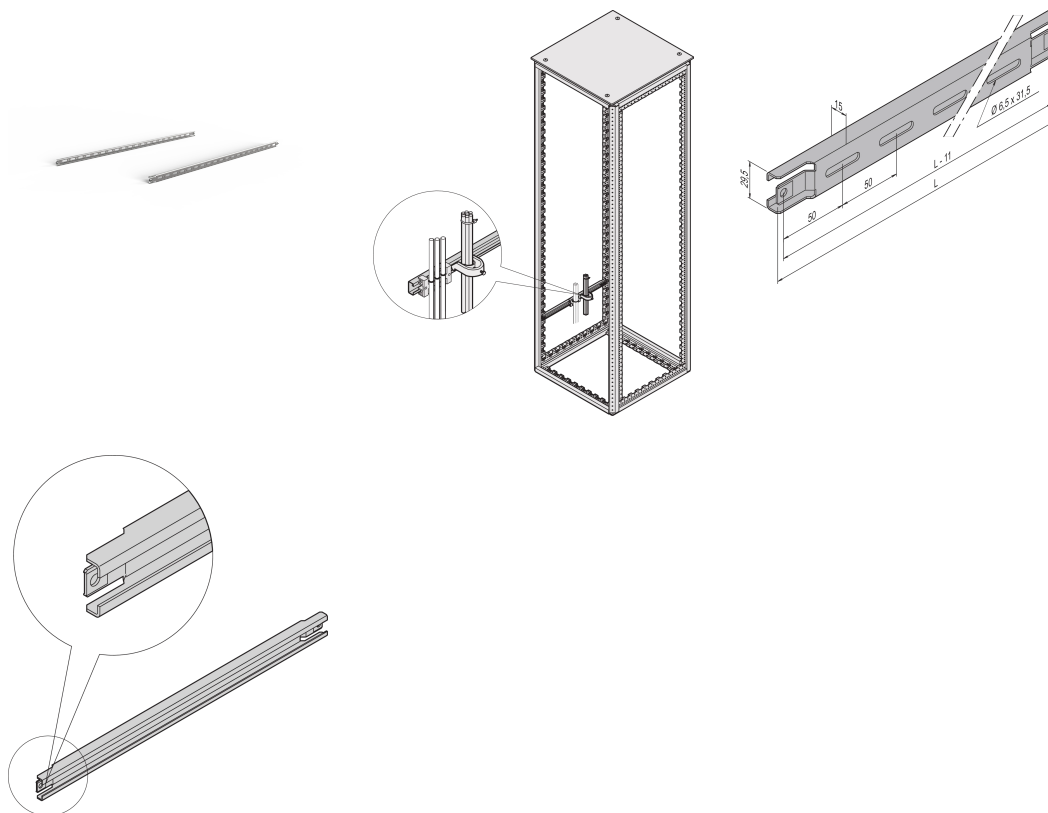

Varistar C-Rail do szafy o głębokości 1200 mm

Data Solutions

NUMER KATALOGOWY

23130-367

Do kanałów kablowych w bocznej części szafki.

CERTYFIKATY

FUNKCJE

Do kanałów kablowych w bocznej części szafki

ATRYBUTY PRODUKTU

Głębokość: 1200mm

Liczba opakowań: 2

Wykończenie: Cynkowane aluminium

Długość: 1060mm

Materiał: Stal

Rodzina produktów: Varistar CP

Typ produktu: Szyna C