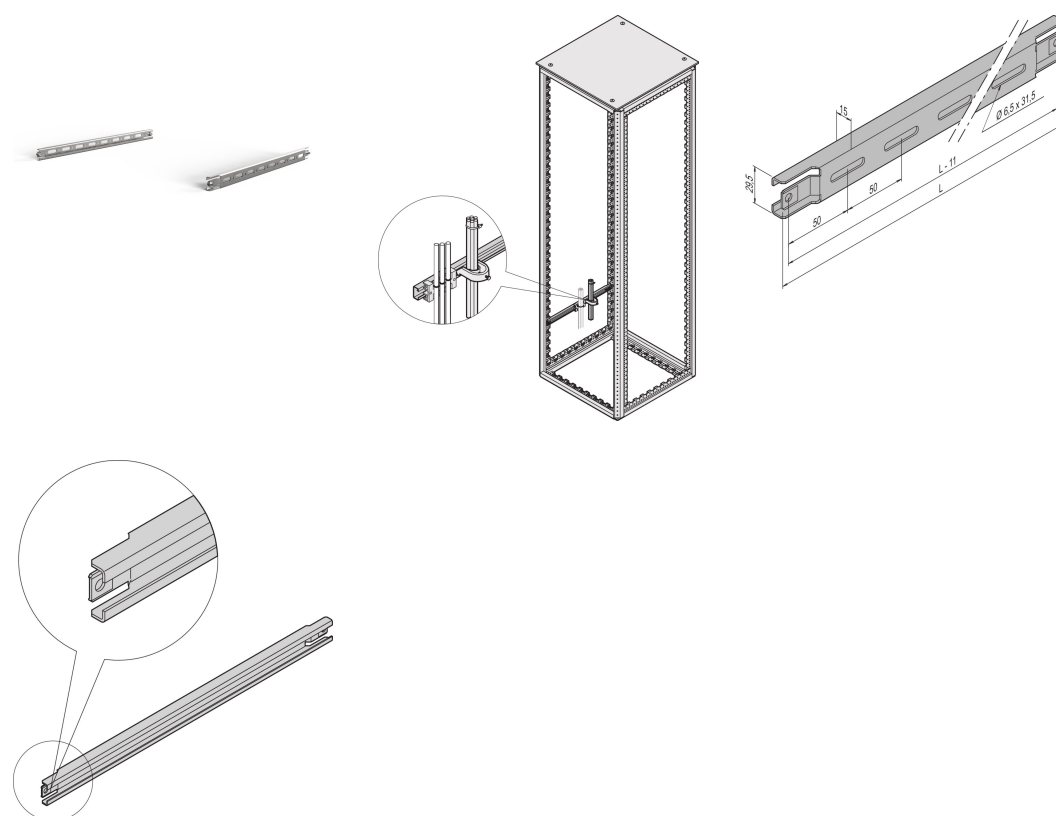

Varistar C-Rail do szafy o głębokości 600 mm

Data Solutions

NUMER KATALOGOWY

23130-086

Do kanałów kablowych w bocznej części szafki.

CERTYFIKATY

FUNKCJE

Do kanałów kablowych w bocznej części szafki

ATRYBUTY PRODUKTU

Głębokość: 600mm

Liczba opakowań: 2

Wykończenie: Cynkowane aluminium

Długość: 460mm

Materiał: Stal

Rodzina produktów: Varistar CP

Typ produktu: Szyna C