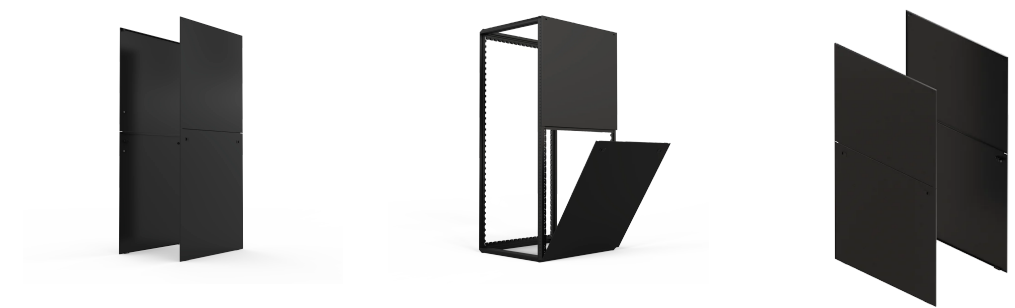

# Panel boczny Varistar CP, 2 części, z szybkozłączką i blokadą, RAL 7021, 52 U, 2450H, 1200D

### NUMER KATALOGOWY

**21630-075**

Panele boczne (2 sztuk) z szybkozłączką bez zestawu uziemiającego do szaf Varistar CP.

### FUNKCJE

Stalowy, 1 mm

2 dzielony panel boczny bez zestawu uziemiającego

Zestaw blokady bezpieczeństwa w zestawie

### ATRYBUTY PRODUKTU

Wysokość stojaka: 52U

Wysokość: 2450mm

Głębokość: 1200mm

Liczba opakowań: 2

Kolor: Czarny/szary

Kod koloru: RAL 7021

Wykończenie: Powłoka proszkowa