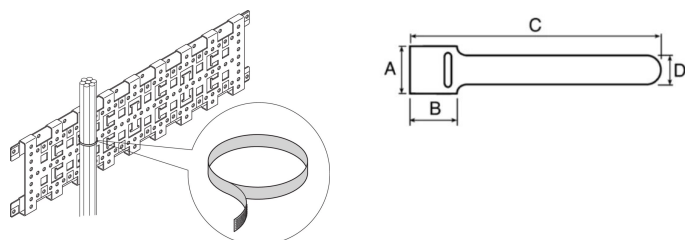

# Taśma Velcro® 12 x 300 mm

### NUMER KATALOGOWY

**20118-624**

Taśma Velcro® to jedno z najprostszych rozwiązań do łączenia kabli. Taśma nVent SCHROFF Velcro® umożliwia zastosowanie przewodów o średnicy do 90 mm.

### FUNKCJE

Długość 300 mm (dla wiązek kabli o średnicy maks. 90 mm)

A = 25 mm, B = 35 mm, C = 300 mm, D = 12 mm

### ATRYBUTY PRODUKTU

Typ produktu: Mocowanie na rzep

Typ: Opaska zaciskowa

Współpracuje z: Varistar CP

Materiał: Polietylen; Poliamid

Net Weight: 0.025kg

Liczba opakowań: 10