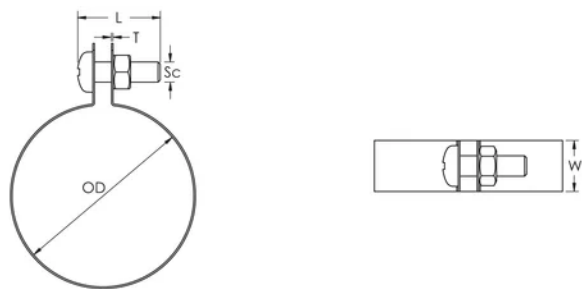

STRC CU Klamra paskowa do rur miedzianych, 22 mm OD

NUMER KATALOGOWY

STRC022CU

FUNKCJE

Zawiera mocowania, śrubę i nakrętkę

ATRYBUTY PRODUKTU

Numer artykułu: 574200

Materiał: Miedź

Zewnętrzna średnica (OD): 22 mm

Szerokość (W): 15 mm

Grubość (T): 0.6 mm

Średnica wkrętu (Sc): 6

Długość wkrętu (L): 16mm

SCHEMATY

OSTRZEŻENIE

Produkty nVent powinny być instalowane i używane wyłącznie zgodnie z instrukcjami i materiałami szkoleniowymi nVent. Instrukcje są dostępne na stronie www.nvent.com oraz u przedstawiciela działu obsługi klienta firmy nVent. Nieprawidłowa instalacja, niewłaściwe użycie, niewłaściwe zastosowanie lub inne nieprzestrzeganie instrukcji i ostrzeżeń nVent może spowodować nieprawidłowe działanie produktu, uszkodzenie mienia, poważne obrażenia ciała i śmierć i/lub utratę gwarancji.