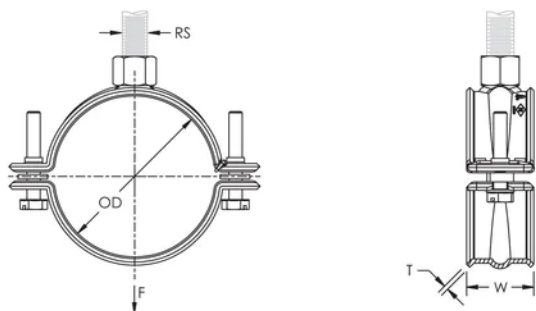

Materiał: Stal

Wykończenie: Ocynkowane galwanicznie

Rozmiar rury: 1 1/4" Min

NB/DN: 32

Zewnętrzna średnica (OD): 40.0 - 42.4 mm

Rozmiar pręta (RS): M10

Szerokość (W): 30 mm

Grubość (T): 1.5 mm

Obciążenie statyczne: 1125N

SCHEMATY

OSTRZEŻENIE

Produkty nVent powinny być instalowane i używane wyłącznie zgodnie z instrukcjami i materiałami szkoleniowymi nVent. Instrukcje są dostępne na stronie www.nvent.com oraz u przedstawiciela działu obsługi klienta firmy nVent. Nieprawidłowa instalacja, niewłaściwe użycie, niewłaściwe zastosowanie lub inne nieprzestrzeganie instrukcji i ostrzeżeń nVent może spowodować nieprawidłowe działanie produktu, uszkodzenie mienia, poważne obrażenia ciała i śmierć i/lub utratę gwarancji.

Amerika Północna

+1.800.753.9221

Opcja 1 – obsługa klienta

Opcja 2 – wsparcie

techniczne

Europa

Niderlandy:

+31 800-0200135

Francja:

+33 800 901 793

Europa

Niemcy:

800 1890272

Inne kraje:

+31 13 5835404

APAC

Szanghaj:

+ 86 21 2412 1618/19

Sydney:

+61 2 975 185 00

Marki w naszej ofercie:

CADDY

ERICO

HOFFMAN

ILSCO

SCHROFF

TRACHTE