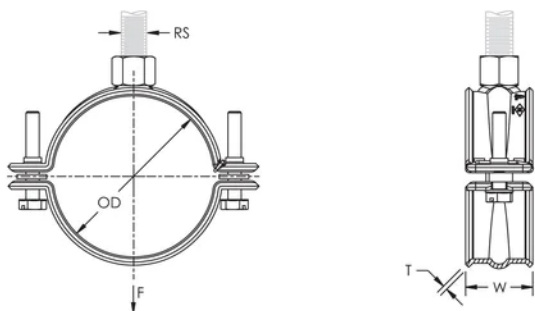

Materiał: Stal

Wykończenie: Ocynkowane galwanicznie

Rozmiar rury: 3/4"

NB/DN: 20

Zewnętrzna średnica (OD): 25.0 - 26.9 mm

Rozmiar pręta (RS): M10

Szerokość (W): 30 mm

Grubość (T): 1.5 mm

Obciążenie statyczne: 1125N

SCHEMATY

OSTRZEŻENIE

Produkty nVent powinny być instalowane i używane wyłącznie zgodnie z instrukcjami i materiałami szkoleniowymi nVent. Instrukcje są dostępne na stronie www.nvent.com oraz u przedstawiciela działu obsługi klienta firmy nVent. Nieprawidłowa instalacja, niewłaściwe użycie, niewłaściwe zastosowanie lub inne nieprzestrzeganie instrukcji i ostrzeżeń nVent może spowodować nieprawidłowe działanie produktu, uszkodzenie mienia, poważne obrażenia ciała i śmierć i/lub utratę gwarancji.

Amerika Północna

+1.800.753.9221

Opcja 1 – obsługa klienta

Opcja 2 – wsparcie

techniczne

Europa

Niderlandy:

+31 800-0200135

Francja:

+33 800 901 793

Europa

Niemcy:

800 1890272

Inne kraje:

+31 13 5835404

APAC

Szanghaj:

+ 86 21 2412 1618/19

Sydney:

+61 2 975 185 00

Marki w naszej ofercie:

CADDY

ERICO

HOFFMAN

ILSCO

SCHROFF

TRACHTE