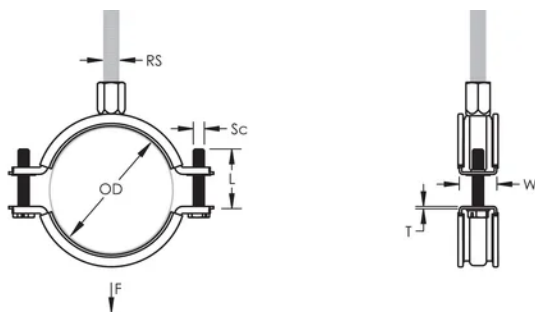

Materiał: Guma EPDM-SBR;Stal nierdzewna 316L (norma EN 1.4404)

Wykończenie: Polerowane elektrolitycznie

Kolor: Czarny

Temperatura: -50 to 110 °C

Zewnętrzna średnica (OD): 118 - 128 mm

Rozmiar pręta (RS): M8;M10

Szerokość (W): 23 mm

Grubość (T): 2 mm

Średnica wkrętu (Sc): 6

Długość wkrętu (L): 37mm

Obciążenie statyczne: 1700N

DODATKOWE INFORMACJE O PRODUKCIE

Okładzina wykonana jest z gumy EPDM.

SCHEMATY

OSTRZEŻENIE

Produkty nVent powinny być instalowane i używane wyłącznie zgodnie z instrukcjami i materiałami szkoleniowymi nVent. Instrukcje są dostępne na stronie www.nvent.com oraz u przedstawiciela działu obsługi klienta firmy nVent. Nieprawidłowa instalacja, niewłaściwe użycie, niewłaściwe zastosowanie lub inne nieprzestrzeganie instrukcji i ostrzeżeń nVent może spowodować nieprawidłowe działanie produktu, uszkodzenie mienia, poważne obrażenia ciała i śmierć i/lub utratę gwarancji.