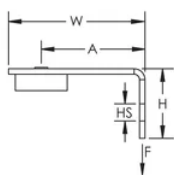

DODATKOWE INFORMACJE O PRODUKCIE

Podane obciążenie statycznie odnosi się do obciążenia statycznego dla całego zamontowanego zestawu gwoździarki. Prosimy o kontakt z producentem gwoździarki celem oszacowania obciążenia statycznego dla danego typu gwoźdźca i betonu użytego przy instalacji. Maksymalne obciążenie statyczne jest mniejsze od opublikowanego czy podanego przez producenta dla całego zestawu.

Wkładka jest zgodna z BeA® CN60-688ES, Hilti® BX 3, GX 3, DEWALT® Trak-It C3, SPIT® PULSA 40E, 800E, 700, 1000 jak również z gwoździarkami będącymi ich odpowiednikami.

SCHEMATY