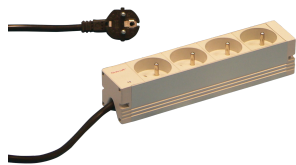

Socket Strip, uten

Modulær, kompakt PDU med mange funksjonselementer. Ved hjelp av et aluminiumchassis på 1 U og 1 U kan PDU enkelt integreres i en rack med ute-uttak.

SERTIFISERINGER

FUNKSJONER

230 V, 16 A.

I henhold til NFC 61-303

Sokkelstrimmel med UTE-kontakter

Monteringshøyde 1 U

Horisontal eller vertikal montering

Tilkoblingskabel 2 m, med SCHUKO/UTE-plugg

Sokkelstrimlene kan roteres i alle fire retninger (i trinn på 90°) under installasjonen

SPESIFIKASJONER

Materiale: Aluminium; Polyamid

Farge: Grå

Produkttype: Sokkelskinne

Table 1/2

Katalognummer	Kontakttype	Antall kontakter	Utganger med bryter	Spenning AC	Funksjon	Antall pakker
60110-226	UTE	12	Ja	230V		1