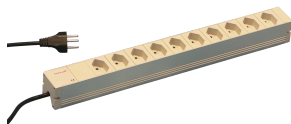

Socket Strip, Sveits

Modulær, kompakt PDU med mange funksjonselementer. Ved hjelp av et 1 U by 1 U aluminiumchassis kan PDU enkelt integreres i en rack med sveitsiske stikkontakter.

SERTIFISERINGER

FUNKSJONER

Sokkelstrimlene kan roteres i alle fire retninger (i trinn på 90°) under installasjonen

230 V, 10 A.

I samsvar med SEV.IEC 60884

Tilkobling av kabel 2 m med sveitsisk versjon plugg

Socket Strips sveitsisk versjon

Installasjonshøyde 1 U

Horisontal eller vertikal montering

SPESIFIKASJONER

Lengde:	438.5mm
Materiale:	Aluminium; Polyamid
Farge:	Grå
Produkttype:	Sokkelskinne

Table 1/2

Katalognummer	Kontakttype	Antall kontakter	Utganger med bryter	Spenning AC	Antall pakker	Dybde
---------------	-------------	------------------	---------------------	-------------	---------------	-------

60110-453	Sveitsisk	10	Nei	230V	1	44mm
60110-454	Sveitsisk	9	Ja	230V	1	44mm

Table 2/2

Katalognummer	Overflate
60110-453	Anodisert
60110-454	Anodisert

YTTERLIGERE PRODUKTDETALJER

Bestill brakett for vertikal montering separat.