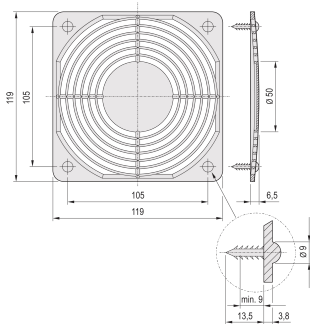

Sett med beskyttelsesgitter

SERTIFISERINGER

FUNKSJONER

Monteringssett for beskyttelsesgitter

SPESIFIKASJONER

Table 1/1

Katalognummer	Produkttype	Fungerer med	Materiale	Overflate	Antall pakker
21102-014	Monteringssett	19-tommers viftebrett	Stål		4
21102-015	Monteringssett	19-tommers viftebrett	Stål	Sinkbelagt	4