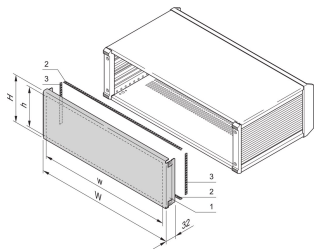

PromacPRO EMC bakpanel, full bredde

EMC-bakpanelet, full bredde for PropacPRO-veske, monteres på rammen av vesken. Den har ingen perforering. Skjermingen gjøres med tekstile EMC-pakninger.

SERTIFISERINGER

FUNKSJONER

Alu panel, 1,5 mm, med feste for jording / GND

Fester på vesken (venstre, høyre)

Uten perforering

SPESIFIKASJONER

Materiale:	Aluminium
Overflate:	Anodisert; Passivert
Fungerer med:	Esker
Produktserie:	PropacPRO
Type:	Bakre panel
Produkttype:	Sidepanel