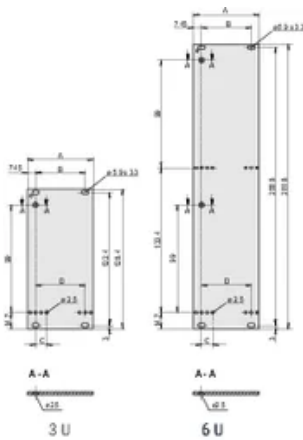

Katalognummer	Bakre flate	Behandlede kanter	Samsvarer med	EMC-beskyttelse	Høyde (H)	Bredde (W)
30847-602	Strømledende	Nei	IEC 60297-3-101	Nei	128.4mm	14.9mm
30847-631	Strømledende	Nei	IEC 60297-3-101	Nei	261.8mm	50.5mm
30847-632	Strømledende	Nei	IEC 60297-3-101	Nei	261.8mm	60.6mm
30847-606	Strømledende	Nei	IEC 60297-3-101	Nei	128.4mm	35.2mm

DIAGRAMMER

ADVARSEL

nVent-produkter må installeres og brukes bare som beskrevet i nVent sine instruksjonsark og opplæringsmateriell. Instruksjonsark er tilgjengelig på www.nvent.com og fra din nVent kundeservice-representant. Ukorrekt installasjon, misbruk, feilaktig anvendelse eller annen manglende etterlevelse av nVent sine instruksjoner og advarsler kan føre til produktfeil, skade på eiendom, alvorlige personskader og død og/eller gjøre garantien ugyldig.

North America

All locations
+1.763.422.2661
Chat with us:
nvent.com/schroff

Europe

Straubenhardt, Germany
+49.7082.794.0
Betschdorf, France
+33.3.88.90.64.90
Warsaw, Poland
+48.22.209.98.35
Assago, Italy
+39.02.932.7141
Chat with us:
nvent.com/schroff

Asia

Shanghai, China
+86.21.2412.6943
Qingdao, China
+86.532.8771.6101
Singapore
+65.6768.5800
Shin-Yokohama, Japan
+81.45.476.0271
Chat with us:
nvent.com/schroff

Middle East & India

Dubai, United Arab Emirates
+971.4.378.1700
Bangalore, India
+91.80.6715.2001
Istanbul, Turkey
+90.216.250.7374
Chat with us:
nvent.com/schroff

Vår solide portefølje av merkevarer:

CADDY ERICO HOFFMAN ILSCO SCHROFF TRACHTE