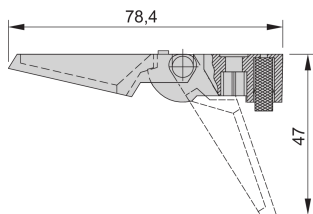

Plastfot

Tips-up føtter, plast.

SERTIFISERINGER

FUNKSJONER

Kan brukes i stedet for vanlige runde føtter

Lastekapasitet: 25 kg per fot, maks saksvekt 40 kg.

Monteringshull er gitt i bunndekslene på koffertene