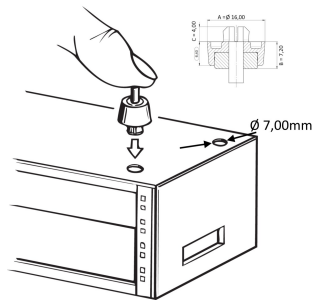

Plastfot til kaier

Plastføttene kan monteres på bunndekselet på en sak eller chassis. Tilgjengelig i forskjellige høyder.

SERTIFISERINGER

FUNKSJONER

Plastfot

Enkel montering. Foten settes inn i monteringshullet og festes deretter ved å trykke inn den utvidende pinnen